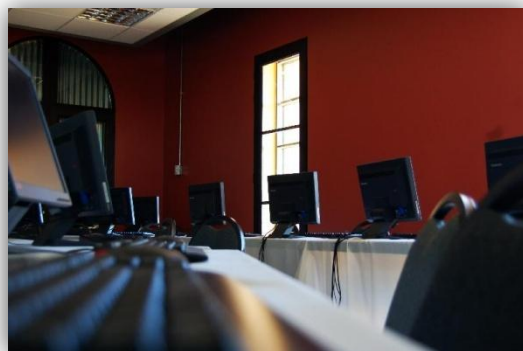

Sala Berners-Lee

Capacidad: 26 personas

Equipamiento Incluido:

- -Proyector Hitachi 2000 Ansi
- -Pantalla Motorizada
- -Mesas y sillas
- -26 PC's
- -Rotafolios
- -Aire acondicionado

72 m² - Piso elevado

Servicio de Coffee Break incluido