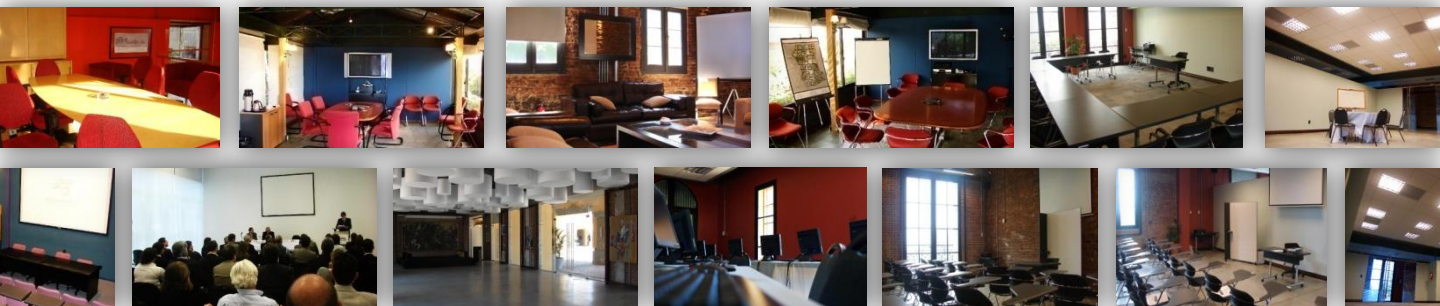

Por reservas

2517 0085
info@ccj.edu.uy

Nota: Para una correcta coordinación, se solicita especifique con un mínimo de 48 horas el equipamiento extra a utilizarse en las salas. Asimismo lo que no sea solicitado con la debida antelación no podrá ser brindado por Jacksonville / Zonamerica al momento de la reserva